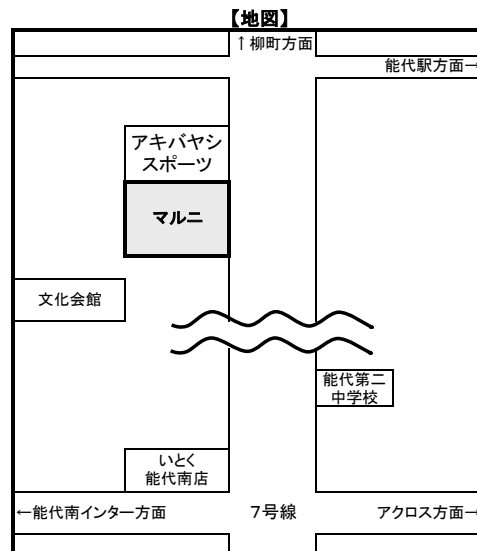

### ■アキバヤシスポーツ

住所 能代市追分町1-22  
TEL 0185-52-2233  
営業時間 10:00~18:00

### ■マルニ

住所 能代市追分町1-23  
TEL 0185-54-1058  
営業時間 9:00~19:00

令和7年度 秋田県立能代科学技術高等学校 制服価格表(税込10%)

★は、希望購入品です。

●女子は、スカートまたはスラックスのいずれかを購入してください。

品名	サイズ	販売価格
男子ベルト	R	¥2,860
	L	¥3,080
夏男子半袖ニットシャツ	S~LL	¥5,060
	EL~6L	¥5,060
★夏男子半袖ニットシャツ	S~LL	¥5,390
	EL~6L	¥5,390
釦セット(大5個、小4個)	-	¥1,980
女子ブレザー	A体	¥25,520
	B体	¥25,520
●スカート	丈54まで	¥15,290
	丈57から	¥15,290
●女子スラックス	W57~W90	¥13,750
女子長袖ニットシャツ	5号~13号	¥5,390
	15号~21号	¥5,390
ネクタイ	-	¥2,090
夏半袖オーバーブラウス	5号~13号	¥8,250
	15号~21号	¥8,250
夏スカート	丈54まで	¥14,630
	丈57から	¥14,630
★2足組ソックス	22cm~24cm	¥1,100
	24cm~26cm	¥1,100