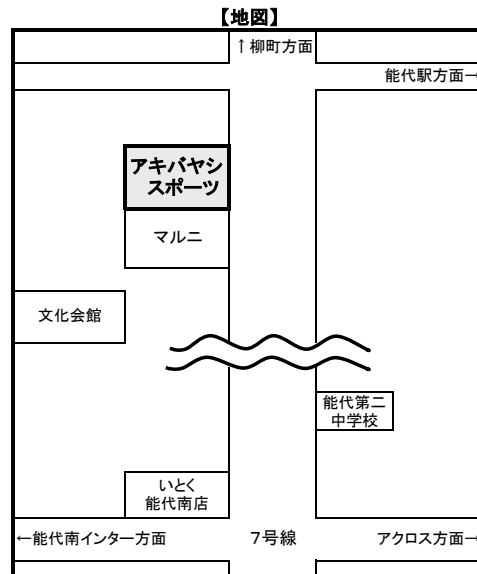

販売店について

制服申込書に購入希望された販売店にて下記の日程にて採寸・制服のお渡しを致します。

■アキバヤシスポーツ

住所 能代市追分町1-22
TEL 0185-52-2233
営業時間 10:00~18:00